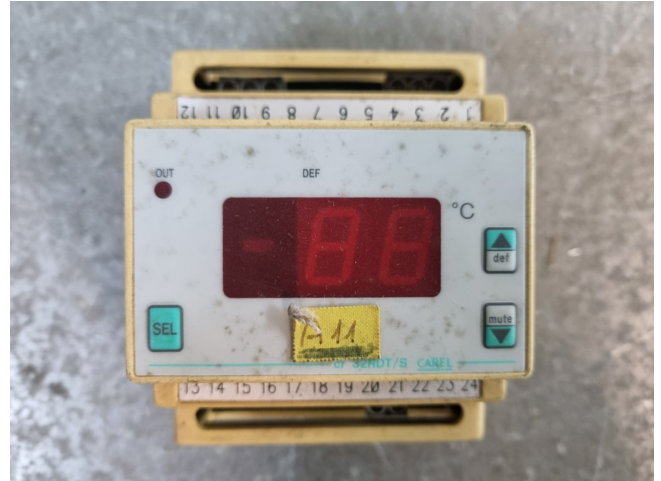

Carel CR32RDTS00

Specifications

Merk	Carel
Type	CR32RDTS00
Spec.	Controller
Stock	2

Description

Used Carel CR32RDTS00

Gebruikte Carel CR32RDTS00 regelaar.